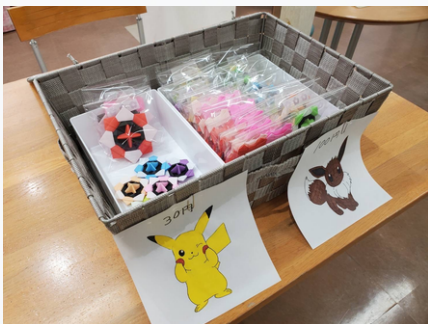

# 一般社団法人 i-crosso通信

令和5年

8月号

こんにちは♪アイクロスソです！

だんだんと暑くなってきましたね～。アイスが美味しい季節になってきました！

先日、フラワータウン駅前のシニアゆうす広場にて、利用者さんと珈琲販売をさせていただきました♪

たくさんの地域の方々に美味しい珈琲をふるまえて、とても充実した1日になりました！

利用者さんと共に接客や珈琲を淹れてもらいました♪

利用者のOさん  
いつも丁寧にドリップしてくださっています★

販売用に旗を作ってみました♪

折り紙が得意な利用者のNさんが作られたコマとリボンの販売♪メルカリでも販売しています

次回も販売させていただきます♪  
お近くに来られた際はぜひご覧ください♪

たくさんの方に来ていただいて嬉しかったです。  
自分たちが作ったものが売れるといいですね♪

参加された利用者さんの感想